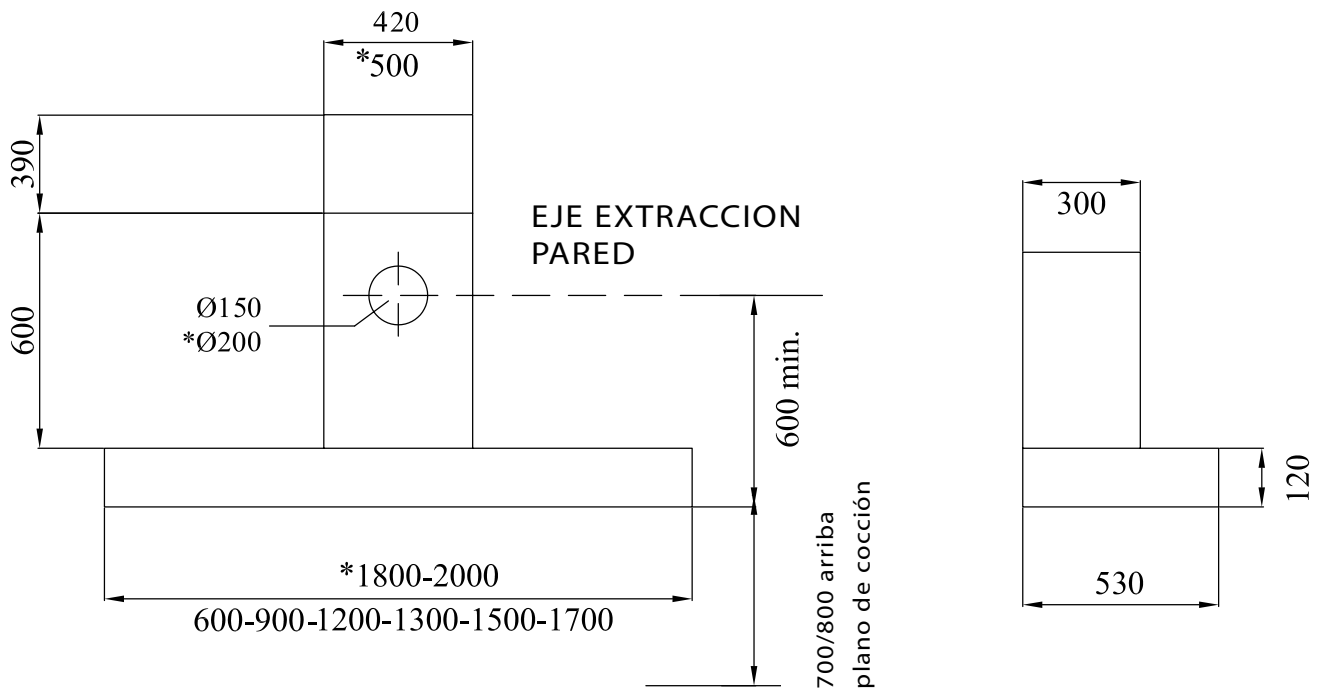

**KP60-200****CAMPANAS EXTRACTORAS**

mm 600-200x500

aptas para altas temperaturas, por arriba de una cocina de leña

Campana PIANA

Serie da 60 a 200 cm

Inox satinado

**DOTACIONES STANDARD**

- franja inox
- filtros antigrasa inox
- caudal máximo mc/h 850 (KP180/200 mc/h 1200)
- motor a 4 velocità 185 W (KP180/200 450 W)
- iluminación lámparas LED
- n° lámparas: n°2 KP60/120; n°3 KP150/170; n°4 KP180/200
- descarga  $\varnothing$  150 mm (KP180/200  $\varnothing$  200 mm)

**SOBRE PEDIDO**

- versión sin motor

**DATOS TÉCNICOS**

No conecte la campana a una salida menor de la prevista. Hay un riesgo de mal funcionamiento y de sobrecalentamiento del motor.  
 Si no es posible montar la salida de  $\varnothing$  200 mm (1.200 mc/h), prevista de serie en los modelos KP180-200, recomendamos solicitar la campana con el motor que tenga una salida de  $\varnothing$  150 mm (900 mc/h).